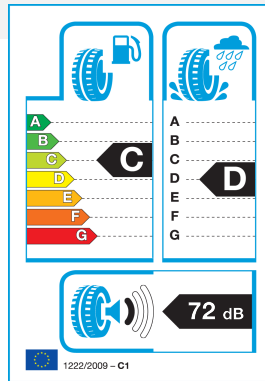

MAXXIS 255/65R 17 114H TL MA-SAS All Seas. Victra SUV EXTRA LOAD

~~144.09€~~ **141.21€**

- Proizvajalec : MAXXIS
- Šifra : 12MA25565R170H-1002
- Tip pnevmatike : Celoletne
- Premer pnevmatike : 17
- Hitrostni razred : H: 210 km/h
- Višina pnevmatike : 65
- Širina pnevmatike : 255
- Nosilnost : 114

<http://mail.gumishop.si/maxxis-255-65r-17-114h-tl-ma-sas-all-seas-victra-suv-extra-load-12ma25565r170h-1002-4717784326054-html>