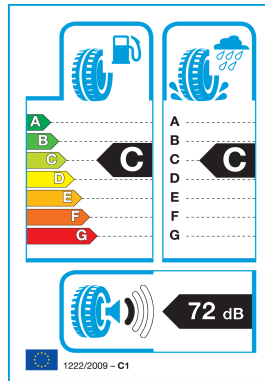

**PIRELLI 235/65R 17 108H TL Scorp.Winter XL EXTRA LOAD**

**163.28€ 160.01€**

- Proizvajalec : PIRELLI
- Šifra : 11PI23565R170H-9502
- Tip pnevmatike : Zimske
- Premer pnevmatike : 17
- Hitrostni razred : H: 210 km/h
- Višina pnevmatike : 65
- Širina pnevmatike : 235
- Nosilnost : 108

<http://mail.gumishop.si/pirelli-235-65r-17-108h-tl-scorp-winter-xl-extra-load-11pi23565r170h-9502-8019227227284.html>