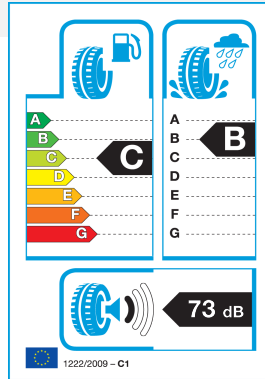

CONTINENTAL 275/45R 20 110W TL CrCont.UHP XL FR EXTRA LOAD

~~231.29€~~ **226.66€**

- Proizvajalec : CONTINENTAL
- Šifra : 11CO27545R200W-0022
- Tip pnevmatike : Letne
- Hitrostni razred : W: 270 km/h
- Višina pnevmatike : 45
- Premer pnevmatike : 20
- Širina pnevmatike : 275
- Nosilnost : 110

<http://mail.gumishop.si/continental-275-45r-20-110w-tl-crcont-uhp-xl-fr-extra-load-11co27545r200w-0022-4019238482430-html>