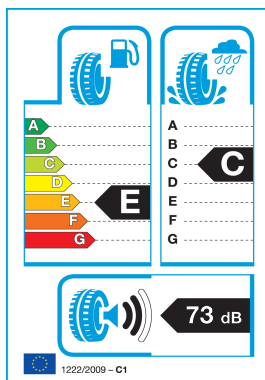

PLATIN 215/70R 15C 109R TL RP-610 Winter

97.77€ **95.82€**

- Proizvajalec : PLATIN
- Šifra : 20PL21570R150R-6100
- Tip pnevmatike : Zimske
- Višina pnevmatike : 70
- Hitrostni razred : R: 170 km/h
- Premer pnevmatike : 15
- Širina pnevmatike : 215
- Nosilnost : 109