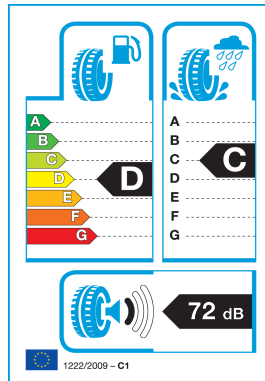

CONTINENTAL 245/35R 19 93W TL TS-830P XL FR EXTRA LOAD 298.19€ 292.22€

- Proizvajalec : CONTINENTAL
- Šifra : 13CO24535R190W-8302P
- Tip pnevmatike : Zimske
- Hitrostni razred : W: 270 km/h
- Premer pnevmatike : 19
- Nosilnost : 93
- Višina pnevmatike : 35
- Širina pnevmatike : 245