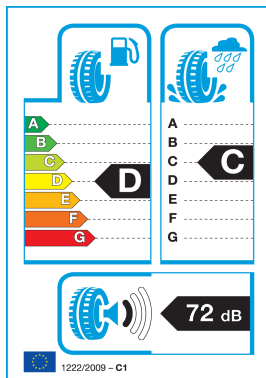

CONTINENTAL 225/55R 16 95H TL TS-830P MO MERCEDES-AUSF ~~156.47€~~ **153.34€**

- Proizvajalec : CONTINENTAL
- Šifra : 13CO22555R160H-83000
- Tip pnevmatike : Zimske
- Hitrostni razred : H: 210 km/h
- Višina pnevmatike : 55
- Premer pnevmatike : 16
- Nosilnost : 95
- Širina pnevmatike : 225