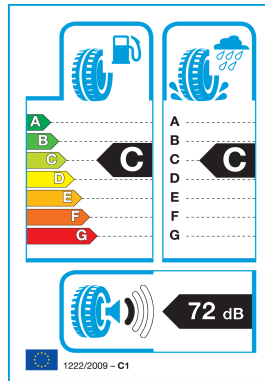

**PIRELLI 275/40R 20 106V TL Scorp.Winter XL EXTRA LOAD**

**248.81€ 243.84€**

- Proizvajalec : PIRELLI
- Šifra : 11PI27540R200V-9502
- Tip pnevmatike : Zimske
- Hitrostni razred : V: 240 km/h
- Višina pnevmatike : 40
- Premer pnevmatike : 20
- Širina pnevmatike : 275
- Nosilnost : 106

<http://mail.gumishop.si/pirelli-275-40r-20-106v-tl-scorp-winter-xl-extra-load-11pi27540r200v-9502-8019227218008-html>