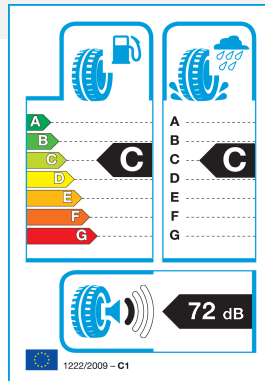

PIRELLI 265/50R 19 110V TL Scorp.Winter N0 PORSCHE-VERSION/EXTRA LOAD

~~220.30€~~ **215.90€**

- Proizvajalec : PIRELLI
- Šifra : 11PI26550R190V-95020
- Tip pnevmatike : Zimske
- Hitrostni razred : V: 240 km/h
- Premer pnevmatike : 19
- Višina pnevmatike : 50
- Širina pnevmatike : 265
- Nosilnost : 110

<http://mail.gumishop.si/piirelli-265-50r-19-110v-tl-scorp-winter-n0-porsche-version-extra-load-11pi26550r190v-95020-8019227228748-html>