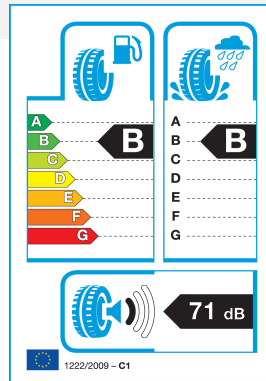

## PIRELLI 255/45R 20 101W TL Scorp.Verde MO MERCEDES-VERSION

~~232.68€~~ **228.03€**

- Proizvajalec : PIRELLI
- Šifra : 11PI25545R200W-7500N
- Tip pnevmatike : Letne
- Hitrostni razred : W: 270 km/h
- Višina pnevmatike : 45
- Nosilnost : 101
- Premer pnevmatike : 20
- Širina pnevmatike : 255