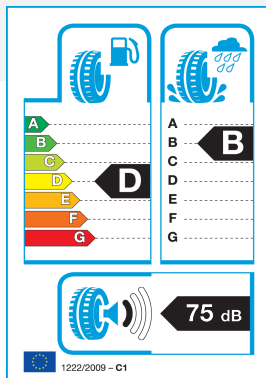

CONTINENTAL 295/40R 20 110Y TL CrCont.UHP RO1 X AUDI-MODELLE/EXTRA LOAD

265.78€ 260.47€

- Proizvajalec : CONTINENTAL
- Šifra : 11CO29540R200Y-0022A
- Tip pnevmatike : Letne
- Hitrostni razred : Y: 300 km/h
- Višina pnevmatike : 40
- Premer pnevmatike : 20
- Širina pnevmatike : 295
- Nosilnost : 110

<http://mail.gumishop.si/continental-295-40r-20-110y-tl-crcont-uhp-ro1-x-audi-modelle-extra-load-11co29540r200y-0022a-4019238779738-html>