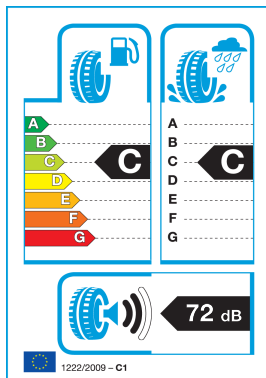

CONTINENTAL 205R 16C 110S TL CrCont.LX-2 FR

152.71€ 149.66€

- Proizvajalec : CONTINENTAL
- Šifra : 11CO20581R160S-1020
- Tip pnevmatike : Letne
- Hitrostni razred : S: 180 km/h
- Premer pnevmatike : 16
- Širina pnevmatike : 205
- Višina pnevmatike : 80
- Nosilnost : 110