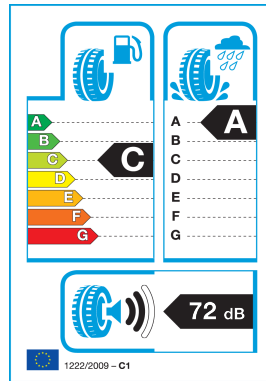

MICHELIN 235/65R 16CP 115R TL Crossclimate Camp.

226.01€ 221.48€

- Proizvajalec : MICHELIN
- Šifra : 20MI23565R160R-7000
- Tip pnevmatike : Celoletne
- Hitrostni razred : R: 170 km/h
- Višina pnevmatike : 65
- Premer pnevmatike : 16
- Širina pnevmatike : 235
- Nosilnost : 115