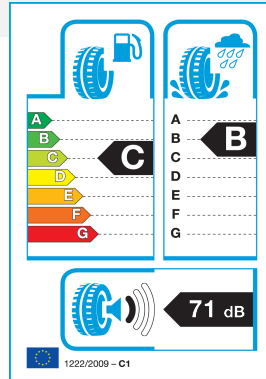

MICHELIN 245/35R 19 93Y TL CrossClimate-2 XL EXTRA LOAD

~~253.40€~~ **248.34€**

- Proizvajalec : MICHELIN
- Šifra : 12MI24535R190Y-3022
- Tip pnevmatike : Celoletne
- Hitrostni razred : Y: 300 km/h
- Premer pnevmatike : 19
- Nosilnost : 93
- Višina pnevmatike : 35
- Širina pnevmatike : 245