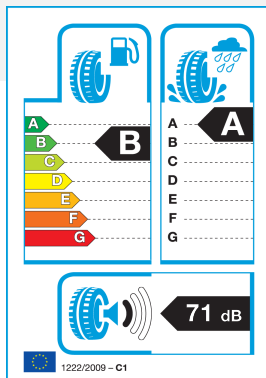

PIRELLI 255/40R 21 102V TL PZero PZ4 (LS) VOL XL VOLVO-VERSION/EXTRA LOAD/PNCS

~~264.25€~~ **258.97€**

- Proizvajalec : PIRELLI
- Šifra : 11PI25540R210V-8502
- Tip pnevmatike : Letne
- Hitrostni razred : V: 240 km/h
- Višina pnevmatike : 40
- Nosilnost : 102
- Širina pnevmatike : 255
- Premer pnevmatike : 21

<http://mail.gumishop.si/pirelli-255-40r-21-102v-tl-pzero-pz4-ls-vol-xl-volvo-version-extra-load-pncs-11pi25540r210v-8502-8019227362824.html>