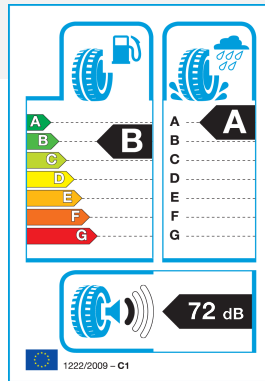

## PIRELLI 265/40ZR 21 105Y TL PZero PZ4 (LS) BL XL BENTLEY-VERSION/EXTRA LOAD/PNCS

~~380.38€~~ **372.78€**

- Proizvajalec : PIRELLI
- Šifra : 10PI26540R210Y-0422
- Tip pnevmatike : Letne
- Hitrostni razred : Y: 300 km/h
- Višina pnevmatike : 40
- Širina pnevmatike : 265
- Nosilnost : 105
- Premer pnevmatike : 21

<http://mail.gumishop.si/pirelli-265-40zr-21-105y-tl-pzero-pz4-ls-bl-xl-bentley-version-extra-load-pncs-10pi26540r210y-0422-8019227376821.html>