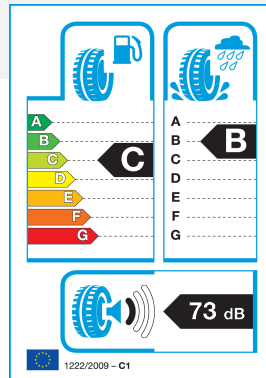

PIRELLI 255/45R 19 104W TL Sottozero-3 T0 XL TESLA-VERSION/EXTRA LOAD/PNCS

274.13€ **268.64€**

- Proizvajalec : PIRELLI
- Šifra : 13PI25545R190W-3332
- Tip pnevmatike : Zimske
- Hitrostni razred : W: 270 km/h
- Premer pnevmatike : 19
- Višina pnevmatike : 45
- Širina pnevmatike : 255
- Nosilnost : 104

PIRELLI 255/45R 19 104W TL Sottozero-3 T0 XL TESLA-VERSION/EXTRA LOAD/PNCS

<http://mail.gumishop.si/pirelli-255-45r-19-104w-tl-sottozero-3-t0-xl-tesla-version-extra-load-pncs-13pi25545r190w-3332-8019227395419.html>