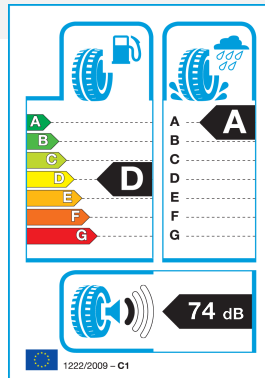

## PIRELLI 295/30ZR 19 100Y TL PZero N2 XL PORSCHE-VERSION/EXTRA LOAD

~~278.02€~~ **272.46€**

- Proizvajalec : PIRELLI
- Šifra : 10PI29530R190Y-00522
- Tip pnevmatike : Letne
- Hitrostni razred : Y: 300 km/h
- Premer pnevmatike : 19
- Nosilnost : 100
- Višina pnevmatike : 30
- Širina pnevmatike : 295

<http://mail.gumishop.si/pirelli-295-30zr-19-100y-tl-pzero-n2-xl-porsche-version-extra-load-10pi29530r190y-00522-8019227173789.html>