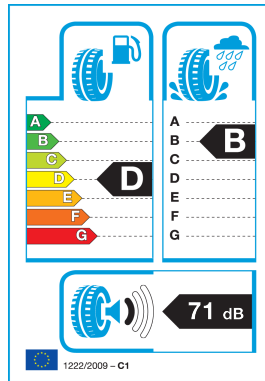

## CONTINENTAL 225/35R 19 88W TL TS-870P XL FR EXTRA LOAD 277.19€ 271.64€

- Proizvajalec : CONTINENTAL
- Šifra : 13CO22535R190W-8702
- Tip pnevmatike : Zimske
- Hitrostni razred : W: 270 km/h
- Premer pnevmatike : 19
- Nosilnost : 88
- Širina pnevmatike : 225
- Višina pnevmatike : 35

<http://mail.gumishop.si/continental-225-35r-19-88w-tl-ts-870p-xl-fr-extra-load-13co22535r190w-8702-4019238073058.html>