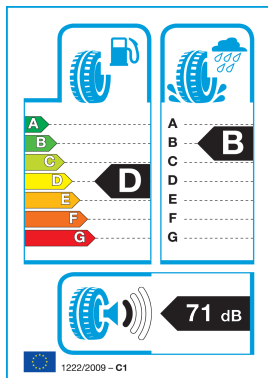

## CONTINENTAL 225/35R 18 87W TL TS-870P XL FR EXTRA LOAD ~~251.87€~~ 246.84€

- Proizvajalec : CONTINENTAL
- Šifra : 13CO22535R180W-8702
- Tip pnevmatike : Zimske
- Hitrostni razred : W: 270 km/h
- Nosilnost : 87
- Premer pnevmatike : 18
- Širina pnevmatike : 225
- Višina pnevmatike : 35

CONTINENTAL 225/35R 18 87W TL TS-870P XL FR EXTRA LOAD

<http://mail.gumishop.si/continental-225-35r-18-87w-tl-ts-870p-xl-fr-extra-load-13co22535r180w-8702-4019238073065.html>