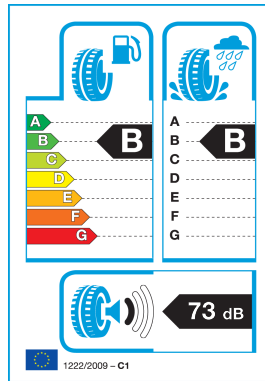

MICHELIN 265/50R 19 110W TL Cr.Climate-2 XL EXTRA LOAD

219.05€ **214.67€**

- Proizvajalec : MICHELIN
- Šifra : 11MI26550R190W-3022
- Hitrostni razred : W: 270 km/h
- Premer pnevmatike : 19
- Višina pnevmatike : 50
- Širina pnevmatike : 265
- Nosilnost : 110

<http://mail.gumishop.si/michelin-265-50r-19-110w-tl-cr-climate-2-xl-extra-load-11mi26550r190w-3022-3528703803546-html>