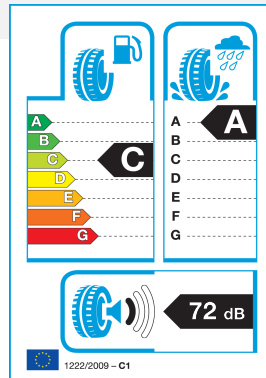

PIRELLI 275/35ZR 21 103Y TL PZero B1 XL BENTLEY-VERSION/EXTRA LOAD

~~327.67€~~ **321.12€**

- Proizvajalec : PIRELLI
- Šifra : 10PI27535R210Y-0052T
- Tip pnevmatike : Letne
- Hitrostni razred : Y: 300 km/h
- Višina pnevmatike : 35
- Nosilnost : 103
- Širina pnevmatike : 275
- Premer pnevmatike : 21

<http://mail.gumishop.si/pirelli-275-35zr-21-103y-tl-pzero-b1-xl-bentley-version-extra-load-10pi27535r210y-0052t-8019227235371.html>