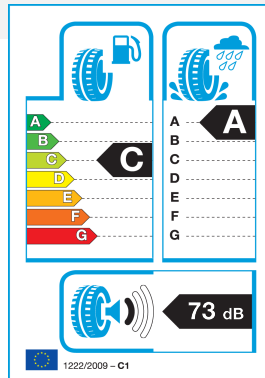

CONTINENTAL 295/25R 21 96Y TL SpCont.7 XL FR EXTRA LOAD

~~346.03€~~ **339.11€**

- Proizvajalec : CONTINENTAL
- Šifra : 10CO29525R210Y-7772
- Tip pnevmatike : Letne
- Hitrostni razred : Y: 300 km/h
- Nosilnost : 96
- Višina pnevmatike : 25
- Širina pnevmatike : 295
- Premer pnevmatike : 21

<http://mail.gumishop.si/continental-295-25r-21-96y-tl-spcont-7-xl-fr-extra-load-10co29525r210y-7772-4019238039221-html>