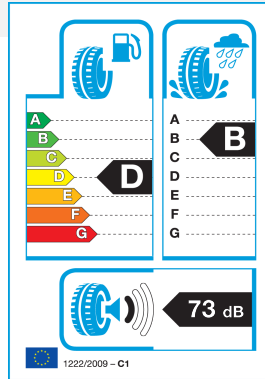

PIRELLI 265/35R 19 98W TL PZero Winter ALP XL ALPINA-VERSION/EXTRA LOAD

329.48€ 322.89€

- Proizvajalec : PIRELLI
- Šifra : 13PI26535R190W-0052
- Tip pnevmatike : Zimske
- Hitrostni razred : W: 270 km/h
- Premer pnevmatike : 19
- Nosilnost : 98
- Višina pnevmatike : 35
- Širina pnevmatike : 265

<http://mail.gumishop.si/pirelli-265-35r-19-98w-tl-pzero-winter-alp-xl-alpina-version-extra-load-13pi26535r190w-0052-8019227376739.html>