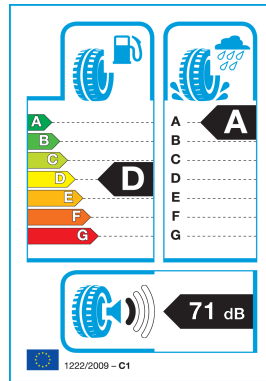

PIRELLI 245/35ZR 20 91Y TL PZero N1 PORSCHE-VERSION

248.81€ **243.84€**

- Proizvajalec : PIRELLI
- Šifra : 10PI24535R200Y-00501
- Tip pnevmatike : Letne
- Hitrostni razred : Y: 300 km/h
- Nosilnost : 91
- Višina pnevmatike : 35
- Premer pnevmatike : 20
- Širina pnevmatike : 245