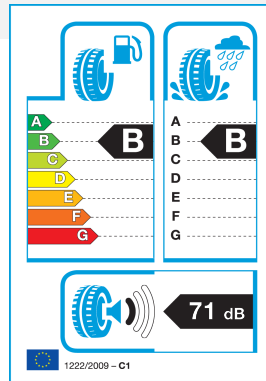

CONTINENTAL 235/55R 19 105T TL TS-870P XL FR EXTRA LOAD

~~228.23€~~ **223.67€**

- Proizvajalec : CONTINENTAL
- Šifra : 13CO23555R190T-8702
- Tip pnevmatike : Zimske
- Hitrostni razred : T: 190 km/h
- Premer pnevmatike : 19
- Višina pnevmatike : 55
- Širina pnevmatike : 235
- Nosilnost : 105

<http://mail.gumishop.si/continental-235-55r-19-105t-tl-ts-870p-xl-fr-extra-load-13co23555r190t-8702-4019238076318.html>