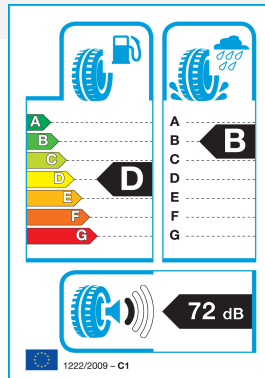

## PIRELLI 235/40ZR 18 95Y TL PZero MO XL MERCEDES-VERSION/EXTRA LOAD

~~137.41€~~ **134.66€**

- Proizvajalec : PIRELLI
- Šifra : 10PI23540R180Y-00520
- Tip pnevmatike : Letne
- Hitrostni razred : Y: 300 km/h
- Nosilnost : 95
- Višina pnevmatike : 40
- Premer pnevmatike : 18
- Širina pnevmatike : 235

<http://mail.gumishop.si/pirelli-235-40zr-18-95y-tl-pzero-mo-xl-mercedes-version-extra-load-10pi23540r180y-00520-8019227172300.html>