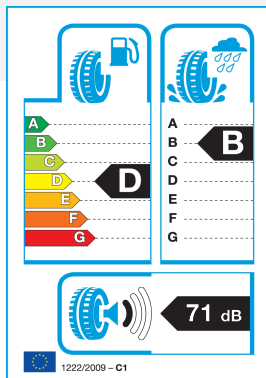

## MICHELIN 245/35ZR 20 95Y TL Pi.Super Sp.K3 EL FSL FERRARI-AUSFÜHRUNG/EXTRA LOAD

~~360.77€~~ **353.56€**

- Proizvajalec : MICHELIN
- Šifra : 10MI24535R200Y-7002K
- Tip pnevmatike : Letne
- Hitrostni razred : Y: 300 km/h
- Nosilnost : 95
- Višina pnevmatike : 35
- Premer pnevmatike : 20
- Širina pnevmatike : 245

<http://mail.gumishop.si/michelin-245-35zr-20-95y-tl-pi-super-sp-k3-el-fsl-ferrari-ausfuhrung-extra-load-10mi24535r200y-7002k-3528709821544-html>