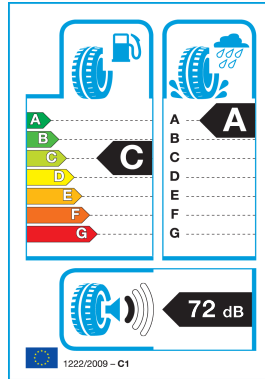

DUNLOP 235/35ZR 19 91Y TL SP.Maxx-RT2 XL M EXTRA LOAD

~~152.85€~~ **149.79€**

- Proizvajalec : DUNLOP
- Šifra : 10DU23535R190Y-6922
- Tip pnevmatike : Letne
- Hitrostni razred : Y: 300 km/h
- Premer pnevmatike : 19
- Nosilnost : 91
- Višina pnevmatike : 35
- Širina pnevmatike : 235

<http://mail.gumishop.si/dunlop-235-35zr-19-91y-tl-sp-maxx-rt2-xl-m-extra-load-10du23535r190y-6922-5452000496980.html>