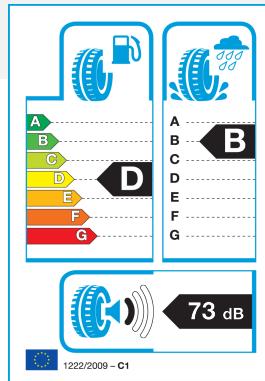

CONTINENTAL 265/40R 21 105Y TL SpCont.6+ XL FR BMW-MODELLE/EXTRA LOAD

~~287.62€~~ **281.87€**

- Proizvajalec : CONTINENTAL
- Šifra : 10CO26540R210Y-6662
- Tip pnevmatike : Letne
- Hitrostni razred : Y: 300 km/h
- Višina pnevmatike : 40
- Širina pnevmatike : 265
- Nosilnost : 105
- Premer pnevmatike : 21

<http://mail.gumishop.si/continental-265-40r-21-105y-tl-spcont-6-xl-fr-bmw-modelle-extra-load-10co26540r210y-6662-4019238032208.html>