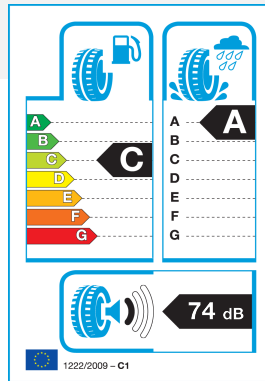

CONTINENTAL 315/30ZR 21 105Y TL SpCont.5P N1 XL FR PORSCHE-MODELLE/EXTRA LOAD

~~372.87€~~ **365.42€**

- Proizvajalec : CONTINENTAL
- Šifra : 10CO31530R210Y-50021
- Tip pnevmatike : Letne
- Hitrostni razred : Y: 300 km/h
- Višina pnevmatike : 30
- Nosilnost : 105
- Premer pnevmatike : 21
- Širina pnevmatike : 315

<http://mail.gumishop.si/continental-315-30zr-21-105y-tl-spcont-5p-n1-xl-fr-porsche-modelle-extra-load-10co31530r210y-50021-4019238037517-html>