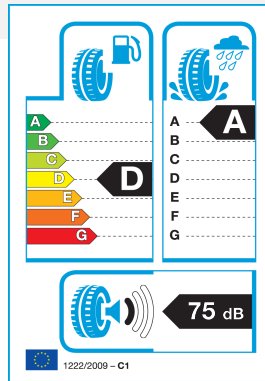

CONTINENTAL 315/25ZR 19 98Y TL SpCont.6 XL FR EXTRA LOAD

~~358.83€~~ **351.65€**

- Proizvajalec : CONTINENTAL
- Šifra : 10CO31525R190Y-6662
- Tip pnevmatike : Letne
- Hitrostni razred : Y: 300 km/h
- Premer pnevmatike : 19
- Nosilnost : 98
- Višina pnevmatike : 25
- Širina pnevmatike : 315

<http://mail.gumishop.si/continental-315-25zr-19-98y-tl-spcont-6-xl-fr-extra-load-10co31525r190y-6662-4019238687330-html>