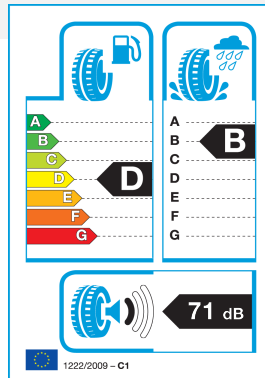

CONTINENTAL 245/50R 18 100W TL SpCont.5 MO FR MERCEDES-MODELLE

~~175.52€~~ **172.01€**

- Proizvajalec : CONTINENTAL
- Šifra : 10CO24550R180W-50000
- Tip pnevmatike : Letne
- Hitrostni razred : W: 270 km/h
- Višina pnevmatike : 50
- Premer pnevmatike : 18
- Nosilnost : 100
- Širina pnevmatike : 245

<http://mail.gumishop.si/continental-245-50r-18-100w-tl-spcont-5-mo-fr-mercedes-modelle-10co24550r180w-5000o-4019238510874-html>