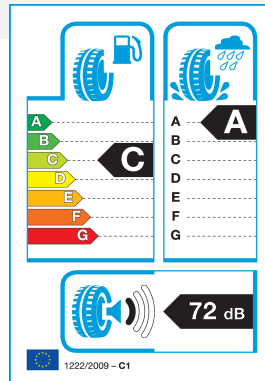

CONTINENTAL 235/45R 18 98Y TL PremCont.6 XL FR EXTRA LOAD

~~169.82€~~ **166.42€**

- Proizvajalec : CONTINENTAL
- Šifra : 10CO23545R180Y-0602
- Tip pnevmatike : Letne
- Hitrostni razred : Y: 300 km/h
- Premer pnevmatike : 18
- Višina pnevmatike : 45
- Nosilnost : 98
- Širina pnevmatike : 235

<http://mail.gumishop.si/continental-235-45r-18-98y-tl-premcont-6-xl-fr-extra-load-10co23545r180y-0602-4019238760552.html>