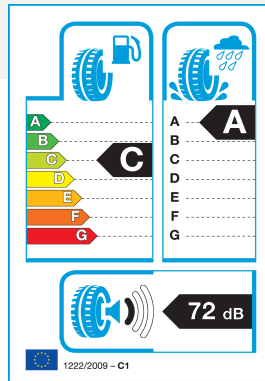

## CONTINENTAL 235/35R 19 91Y TL SpCont.5P AO XL AUDI-MODELLE/EXTRA LOAD

~~161.05€~~ **157.83€**

- Proizvajalec : CONTINENTAL
- Šifra : 10CO23535R190Y-5002P
- Tip pnevmatike : Letne
- Hitrostni razred : Y: 300 km/h
- Premer pnevmatike : 19
- Nosilnost : 91
- Višina pnevmatike : 35
- Širina pnevmatike : 235

<http://mail.gumishop.si/continental-235-35r-19-91y-tl-spcont-5p-ao-xl-audi-modelle-extra-load-10co23535r190y-5002p-401923859149-html>