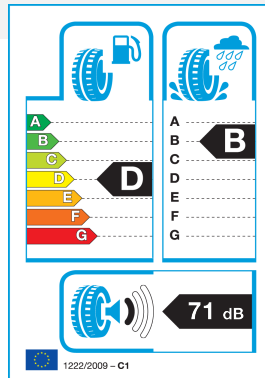

## CONTINENTAL 225/40R 18 88Y TL SpCont.5+ SSR FR RUN-FLAT/BMW-MODELLE

~~135.74€~~ **133.03€**

- Proizvajalec : CONTINENTAL
- Šifra : 10CO22540R180Y-5000B
- Tip pnevmatike : Letne
- Hitrostni razred : Y: 300 km/h
- Nosilnost : 88
- Višina pnevmatike : 40
- Premer pnevmatike : 18
- Širina pnevmatike : 225
- Run flat : Run flat

<http://mail.gumishop.si/continental-225-40r-18-88y-tl-spcont-5-ssr-fr-run-flat-bmw-modelle-10co22540r180y-5000b-4019238013610-html>