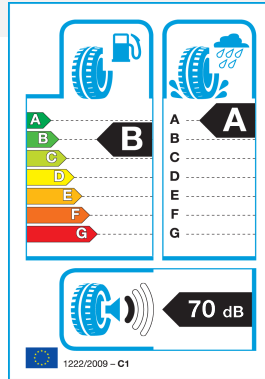

PIRELLI 235/50R 20 100W TL Scorp.Verde MO MERCEDES-VERSION

~~176.77€~~ **173.24€**

- Proizvajalec : PIRELLI
- Šifra : 11PI23550R200W-75000
- Tip pnevmatike : Letne
- Hitrostni razred : W: 270 km/h
- Višina pnevmatike : 50
- Širina pnevmatike : 235
- Premer pnevmatike : 20
- Nosilnost : 100

<http://mail.gumishop.si/pirelli-235-50r-20-100w-tl-scorp-verde-mo-mercedes-version-11pi23550r200w-7500o-8019227291377-html>