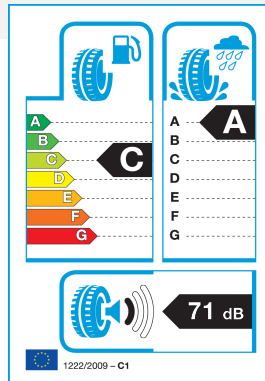

PIRELLI 315/30ZR 22 107Y TL PZero B XL BENTLEY-VERSION/EXTRA LOAD

~~522.11€~~ **511.66€**

- Proizvajalec : PIRELLI
- Šifra : 10PI31530R220Y-0052
- Tip pnevmatike : Letne
- Hitrostni razred : Y: 300 km/h
- Višina pnevmatike : 30
- Premer pnevmatike : 22
- Širina pnevmatike : 315
- Nosilnost : 107

PIRELLI 315/30ZR 22 107Y TL PZero B XL BENTLEY-VERSION/EXTRA LOAD

<http://mail.gumishop.si/pirelli-315-30zr-22-107y-tl-pzero-b-xl-bentley-version-extra-load-10pi31530r220y-0052-8019227328585.html>