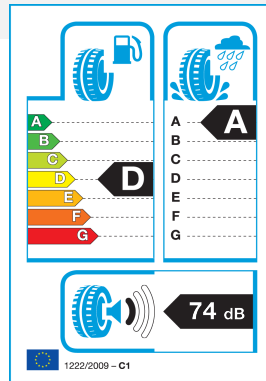

## PIRELLI 295/35ZR 20 105Y TL PZero XL FERRARI-VERSION/EXTRA LOAD

~~390.81€~~ **383.00€**

- Proizvajalec : PIRELLI
- Šifra : 10PI29535R200Y-0052F
- Tip pnevmatike : Letne
- Hitrostni razred : Y: 300 km/h
- Višina pnevmatike : 35
- Premer pnevmatike : 20
- Širina pnevmatike : 295
- Nosilnost : 105

<http://mail.gumishop.si/pirelli-295-35zr-20-105y-tl-pzero-xl-ferrari-version-extra-load-10pi29535r200y-0052f-8019227210385.html>