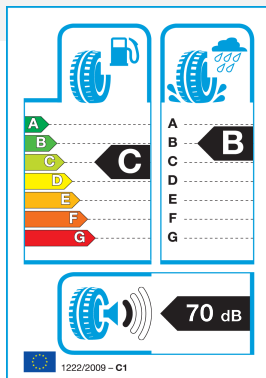

PIRELLI 285/35R 20 104Y TL PZero F03 XL FERRARI-VERSION/EXTRA LOAD

~~357.85€~~ **350.70€**

- Proizvajalec : PIRELLI
- Šifra : 10PI28535R200Y-0502F
- Tip pnevmatike : Letne
- Hitrostni razred : Y: 300 km/h
- Višina pnevmatike : 35
- Premer pnevmatike : 20
- Širina pnevmatike : 285
- Nosilnost : 104

<http://mail.gumishop.si/pirelli-285-35r-20-104y-tl-pzero-f03-xl-ferrari-version-extra-load-10pi28535r200y-0502f-8019227319507.html>