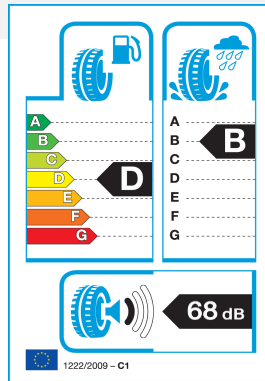

## PIRELLI 245/35ZR 20 95Y TL PZero F03 XL FERRARI-VERSION/EXTRA LOAD

~~294.99€~~ **289.09€**

- Proizvajalec : PIRELLI
- Šifra : 10PI24535R200Y-0052C
- Tip pnevmatike : Letne
- Hitrostni razred : Y: 300 km/h
- Nosilnost : 95
- Višina pnevmatike : 35
- Premer pnevmatike : 20
- Širina pnevmatike : 245

<http://mail.gumishop.si/pirelli-245-35zr-20-95y-tl-pzero-f03-xl-ferrari-version-extra-load-10pi24535r200y-0052c-8019227290646.html>