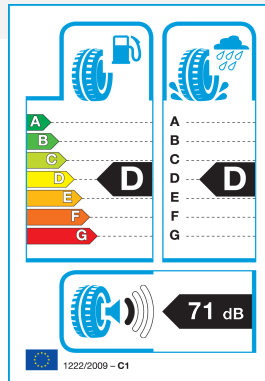

MICHELIN 245/35ZR 20 95Y TL Pi.Sp.Cup-2 XL RENNREIFEN/EXTRA LOAD

~~323.22€~~ **316.76€**

- Proizvajalec : MICHELIN
- Šifra : 10MI24535R200Y-6022
- Tip pnevmatike : Letne
- Hitrostni razred : Y: 300 km/h
- Nosilnost : 95
- Višina pnevmatike : 35
- Premer pnevmatike : 20
- Širina pnevmatike : 245

MICHELIN 245/35ZR 20 95Y TL Pi.Sp.Cup-2 XL RENNREIFEN/EXTRA LOAD

<http://mail.gumishop.si/michelin-245-35zr-20-95y-tl-pi-sp-cup-2-xl-rennreifen-extra-load-10mi24535r200y-6022-3528704624461-html>