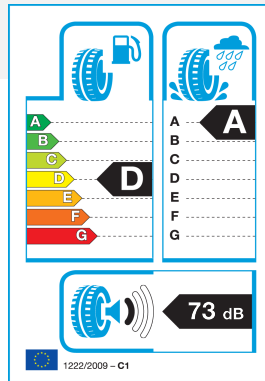

CONTINENTAL 255/35R 19 96Y TL SpCont.6 RO1 XL FR AUDI-MODELLE/EXTRA LOAD

~~173.85€~~ **170.37€**

- Proizvajalec : CONTINENTAL
- Šifra : 10CO25535R190Y-6662A
- Tip pnevmatike : Letne
- Hitrostni razred : Y: 300 km/h
- Premer pnevmatike : 19
- Nosilnost : 96
- Višina pnevmatike : 35
- Širina pnevmatike : 255