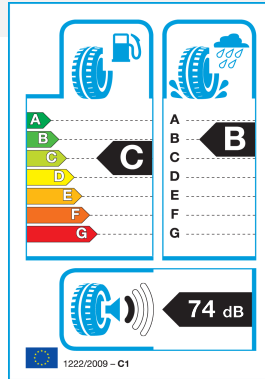

PIRELLI 325/30R 21 108Y TL PZero+ R/F XL RUN-FLAT/EXTRA LOAD

~~409.03€~~ **400.85€**

- Proizvajalec : PIRELLI
- Šifra : 11PI32530R210Y-8502
- Tip pnevmatike : Letne
- Hitrostni razred : Y: 300 km/h
- Višina pnevmatike : 30
- Premer pnevmatike : 21
- Nosilnost : 108
- Širina pnevmatike : 325
- Run flat : Run flat

<http://mail.gumishop.si/pirelli-325-30r-21-108y-tl-pzero-r-f-xl-run-flat-extra-load-11pi32530r210y-8502-8019227230635.html>