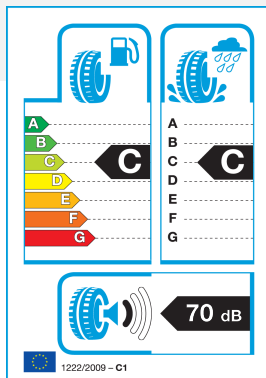

## PIRELLI 275/35R 22 104W Scor.Ver.VOL XL PNCS MFS VOLVO- AUSFÜHRUNG/EXTRA LOAD/PNCS

~~292.21€~~ **286.36€**

- Proizvajalec : PIRELLI
- Šifra : 11PI27535R220W-7502N
- Tip pnevmatike : Letne
- Hitrostni razred : W: 270 km/h
- Višina pnevmatike : 35
- Širina pnevmatike : 275
- Nosilnost : 104
- Premer pnevmatike : 22

<http://mail.gumishop.si/pirelli-275-35r-22-104w-scor-ver-vol-xl-pnca-mfs-volvo-ausfuhrung-extra-load-pnca-11pi27535r220w-7502n-8019227280012.html>