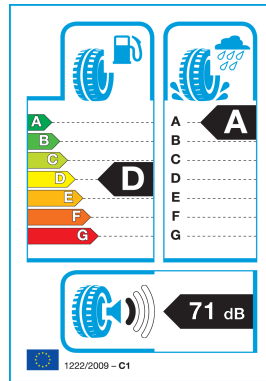

PIRELLI 235/40ZR 19 92Y TL PZero N1 PORSCHE-VERSION

220.30€ **215.90€**

- Proizvajalec : PIRELLI
- Šifra : 10PI23540R190Y-00501
- Tip pnevmatike : Letne
- Hitrostni razred : Y: 300 km/h
- Premer pnevmatike : 19
- Nosilnost : 92
- Višina pnevmatike : 40
- Širina pnevmatike : 235

<http://mail.gumishop.si/pirelli-235-40zr-19-92y-tl-pzero-n1-porsche-version-10pi23540r190y-00501-8019227250190.html>