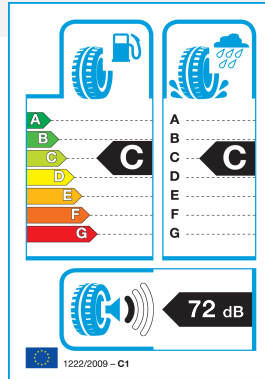

CONTINENTAL 255/60R 18 108W TL CrCont.LX Sp.MGT MASERATI-MODELLE

~~163.98€~~ **160.70€**

- Proizvajalec : CONTINENTAL
- Šifra : 11CO25560R180W-2030
- Tip pnevmatike : Letne
- Hitrostni razred : W: 270 km/h
- Višina pnevmatike : 60
- Premer pnevmatike : 18
- Širina pnevmatike : 255
- Nosilnost : 108

<http://mail.gumishop.si/continental-255-60r-18-108w-tl-crcont-lx-sp-mgt-maserati-modelle-11co25560r180w-2030-4019238713268-html>