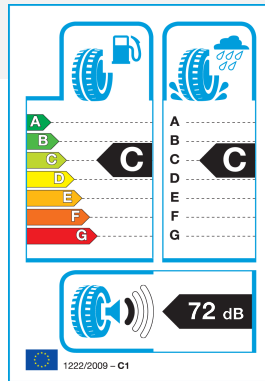

CONTINENTAL 235/55R 19 105W TL CrCont.LX Sp.LR XL FR LAND ROVER-MODELLE/EXTRA LOAD/BSW

167.17€ 163.83€

- Proizvajalec : CONTINENTAL
- Šifra : 11CO23555R190W-2032
- Tip pnevmatike : Letne
- Hitrostni razred : W: 270 km/h
- Premer pnevmatike : 19
- Višina pnevmatike : 55
- Širina pnevmatike : 235
- Nosilnost : 105

CONTINENTAL 235/55R 19 105W TL CrCont.LX Sp.LR XL FR LAND ROVER-MODELLE/EXTRA LOAD/BSW

<http://mail.gumishop.si/continental-235-55r-19-105w-tl-crcont-lx-sp-lr-xl-fr-land-rover-modelle-extra-load-bsw-11co23555r190w-2032-4019238793963.html>