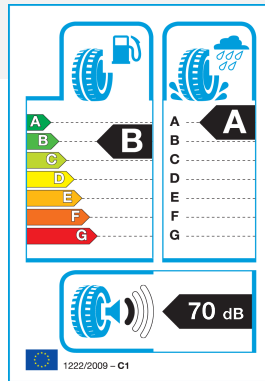

## PIRELLI 245/45R 18 100Y TL Cintur.P-7+ MO XL BMW/MERCEDES-VERSION/EXTRA LOAD

~~148.68€~~ **145.70€**

- Proizvajalec : PIRELLI
- Šifra : 10PI24545R180Y-0772
- Tip pnevmatike : Letne
- Hitrostni razred : Y: 300 km/h
- Premer pnevmatike : 18
- Višina pnevmatike : 45
- Nosilnost : 100
- Širina pnevmatike : 245

<http://mail.gumishop.si/pirelli-245-45r-18-100y-tl-cintur-p-7-mo-xl-bmw-mercedes-version-extra-load-10pi24545r180y-0772-8019227247923-html>