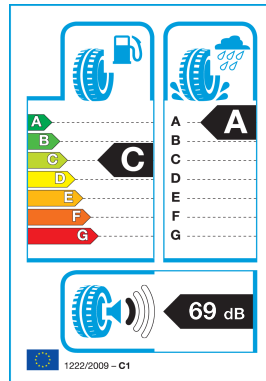

PIRELLI 245/35ZR 21 96Y TL PZero XL EXTRA LOAD

243.53€ **238.66€**

- Proizvajalec : PIRELLI
- Šifra : 10PI24535R210Y-0052N
- Tip pnevmatike : Letne
- Hitrostni razred : Y: 300 km/h
- Nosilnost : 96
- Višina pnevmatike : 35
- Širina pnevmatike : 245
- Premer pnevmatike : 21

PIRELLI 245/35ZR 21 96Y TL PZero XL EXTRA LOAD

<http://mail.gumishop.si/pirelli-245-35zr-21-96y-tl-pzero-xl-extra-load-10pi24535r210y-0052n-8019227276114.html>