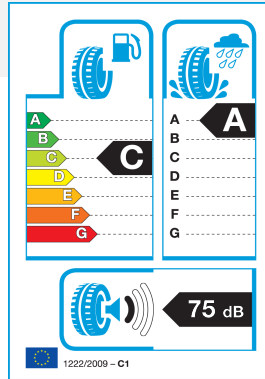

CONTINENTAL 285/45R 21 113Y TL SpCont.6 AO XL FR AUDI-MODELLE/EXTRA LOAD/SILENT

~~373.85€~~ **366.37€**

- Proizvajalec : CONTINENTAL
- Šifra : 10CO28545R210Y-6662
- Tip pnevmatike : Letne
- Hitrostni razred : Y: 300 km/h
- Višina pnevmatike : 45
- Širina pnevmatike : 285
- Premer pnevmatike : 21
- Nosilnost : 113

<http://mail.gumishop.si/continental-285-45r-21-113y-tl-spcont-6-ao-xl-fr-audi-modelle-extra-load-silent-10co28545r210y-6662-4019238785951-html>